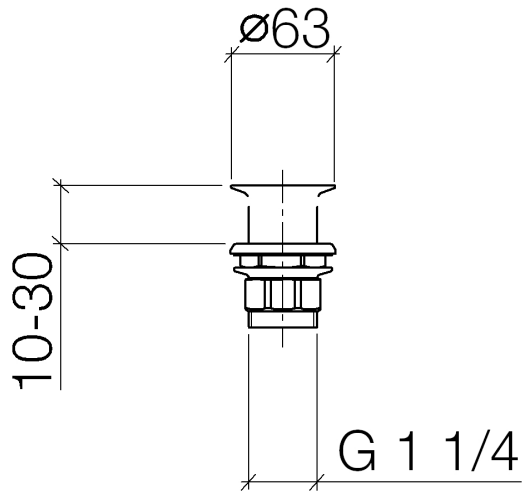

## Griglia di scarico 1 1/4" - Cromato

---

IMO

10 110 970

Solamente per lavabo senza troppopieno.

10 110 970

10 110 970

Parts for other finishes can be found here: Platinato  
spazzolato

**Elenco delle parti di ricambio**

N.	Codice articolo	Denominazione	Quantità necessaria	Tempo di produzione
1	09 11 01 025-00	tazza	1	-
Il pezzo di ricambio non può più essere ordinato, si prega di ordinare l'articolo sostitutivo				
2	09 14 05 039 90	guarnizione	1	2
3	09 14 03 025 90	guarnizione	1	2
4	09 23 10 017 90	dado	1	2
5	09 23 10 020-00	dado	1	60